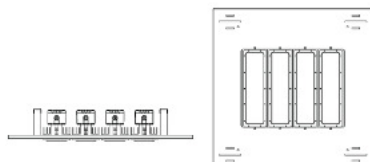

64W a 160W

8.000lm a 20.000lm

Luminária LED Indoor HB-E01 | Ideal para embutir em locais c/ forro modular e pé direito médio/alto

Posto de Combustível | Indústria | Galpão | Igreja | Supermercado | Estacionamento Coberto

- Driver e Módulos LED de alta eficiência - IP66
- Corpo chapa de aço galvanizada
- Pintura epóxi-poliéster
- Disponível 4000K, 5700K e 6500K
- Vida útil 50.000h | Garantia 5 anos
- Bivolt Automático

OSRAM
LED
Technology
Included

Para ambientes com forro modular

Consulte versões disponíveis

É necessário acrescentar ao código as extensões:
_6K para 6500K | _4K para 4000K | _5K para 5700K

CÓDIGO	MODELO	LUMENS	COR DO PRODUTO	NICHO	IRC	F.P.	PESO LÍQUIDO	DIMENSÕES (mm)
F211002	HBE-01 64W 6500K	8.000lm	Branca	L220 X C380	>80%	0,99	4,93 kg	L513 X C513 X A100
F211001	HBE-01 96W 6500K	12.000lm		L300 X C380			5,94 kg	
F211000	HBE-01 128W 6500K	16.000lm		L380 X C380			6,93 kg	
F211007	HBE-01 160W 6500K	20.000lm		L440 X C380			7,83 kg	

35W a 175W

4.000lm a 20.000lm

Para ambientes sem forro sugerimos o modelo HBS-01

Vide página 06

Permite ajuste do ângulo
Fácil de Instalar

OSRAM
LED
Technology
Included