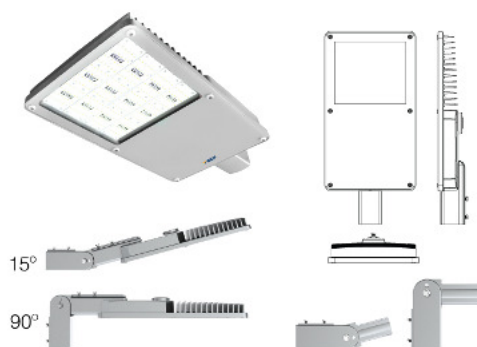

10 milhões de luminárias e
90 milhões de dispositivos de controle de iluminação comercializados

Estrutura sólida | Máquinas de última geração | Funcionários altamente qualificados

55W a 220W

6.000lm a 24.000lm

Luminária LED Outdoor HB-P | Ideal para iluminação pública e locais abertos

Iluminação Pública, Pedágio, Pátio / Estacionamento

Suporte articulado HBP200 - F211074 Vendido separadamente

Linha HB-P200 | 6.000 a 24.000 Lumens | 55W a 220W