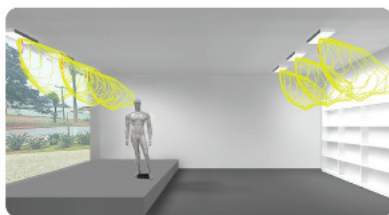

CÓDIGO	MODELO	LUMENS	INSTALAÇÃO	REFLETOR	NICHO	IRC	F.P.	DIMENSÕES (mm)
F210330	LED-E98 32W 6500K	4.000lm	Embutir	Alumínio Assimétrico	230 x 1200	>80%	0,99	L250 x C1243 x A55
F210326	LED-S98 32W 6500K	4.000lm	Sobrepor		-			L223 x C1185 x A55

É necessário acrescentar ao código as extensões: _6K para 6500K | _4K para 4000K | _5K para 5700K