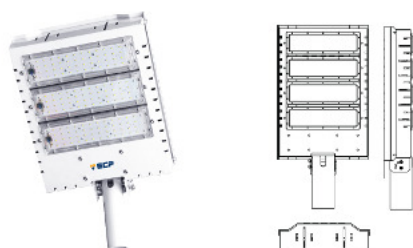

CÓDIGO	MODELO	LUMENS	PESO LIQUIDO	DIMENSÕES (mm)
F211010	HB-P01 AG 70W 6500K	8.000lm	5,4kg	L310 X C493 X A100
F211008	HB-P01 AG 105W 6500K	12.000lm	6,7 kg	L310 X C525 X A100
F211009	HB-P01 AG 140W 6500K	16.000lm	7,9 Kg	L310 X C623 X A100
F211011	HB-P01 AG 175W 6500K	20.000lm	10 Kg	L310 X C705 X A100

É necessário acrescentar ao código as extensões:
_6K para 6500K | _4K para 4000K | _5K para 5700K

Características Gerais - HB-P200 e HB-P01

- Fabricada com chip LED e driver de alta eficiência
- Vida útil de 50.000h (equivalente a 11 anos de uso)
- Contém Protetor de Surto contra variações, picos e transiente na rede elétrica
- Pintura epóxi-poliéster
- Consulte versões com base para relé fotoelétrico - NEMA
- Cor do produto branca (outras cores sob consulta)
- Disponível na temp. de cor 4000K, 5700K e 6500K
- Garantia 5 anos

Características Técnicas - HB-P200 e HB-P01

Temperatura de Cor - Tcc	4000K / 5700K / 6500K
Temperatura de Operação	-20°C a +45°C
IRC	> 80%
Tensão de Alimentação	Bivolt Automático (127 / 220)V - 60Hz
Fator de Potência	0,99
Proteção Contra Surto	Norma ANSI/IEEE C62.41.2 - 10kV / 10kA
Vida Útil	50.000 horas (equivalente a mais de 11 anos de uso)
Conteúdo Harmônico	Conforme IEC 61000-3-2 / THD < 10%
Grau de Proteção (IP)	IP 66
Resistência ao Impacto	IK08
Ângulo do Facho	120° (outros ângulos sob consulta)