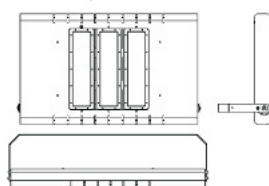

70W a 210W

8.000lm a 24.000lm

Modelo aplicado: HB-S03 105W 12.000 lumens

Refletor Outdoor HB-S03 | Ideal para locais abertos

Quadra Esportiva | Campo de Futebol | Iluminação de Fachada | Pedágio | Pátio | Estacionamento

- Driver e Módulos LED de alta eficiência e durabilidade - IP66
- Corpo chapa de aço galvanizada e pintura epóxi-poliéster
- Suporte articulado para direcionar a luz
- Disponível 4000K, 5700K e 6500K
- Vida útil 50.000h | Garantia 5 anos
- Bivolt Automático

OSRAM
LED
Technology
Included

CÓDIGO	MODELO	LUMENS	COR DO PRODUTO	INSTALAÇÃO	IRC	F.P.	DIMENSÕES (mm)
F211038	HB-S03 70W 6500K	8.000lm	Branca	Alça de fixação ajustável	>80%	0,99	L297 x C305 x A147
F211039	HB-S03 105W 6500K	12.000lm					L297 x C305 x A147
F211040	HB-S03 140W 6500K	16.000lm					L297 x C386 x A147
F211041	HB-S03 175W 6500K	20.000lm					L297 x C467 x A147
F211042	HB-S03 210W 6500K	24.000lm					L297 x C547 x A147

Consulte a versão com plugue 3 pinos.

É necessário acrescentar ao código as extensões: _6K para 6500K | _4K para 4000K | _5K para 5700K

Refletor Outdoor HB-S05 | Ideal para locais abertos

Quadra Esportiva | Campo de Futebol | Iluminação de Fachada | Pedágio | Pátio | Estacionamento

- Driver e Módulos LED de alta eficiência e durabilidade - IP66
- Corpo chapa de aço galvanizada e pintura epóxi-poliéster
- Suporte articulado para direcionar a luz
- Disponível 4000K, 5700K e 6500K
- Vida útil 50.000h | Garantia 5 anos
- Bivolt Automático

Design SLIM

OSRAM
LED
Technology
Included

CÓDIGO	MODELO	LUMENS	COR DO PRODUTO	INSTALAÇÃO	IRC	F.P.	DIMENSÕES (mm)
F211081	HB-S05 70W 6500K	8.000lm	Branca	Alça de fixação ajustável	>80%	0,99	L342 x C395 x A57
F211082	HB-S05 105W 6500K	12.000lm					L342 x C570 x A57
F211083	HB-S05 140W 6500K	16.000lm					L342 x C655 x A57

Consulte a versão com plugue 3 pinos.